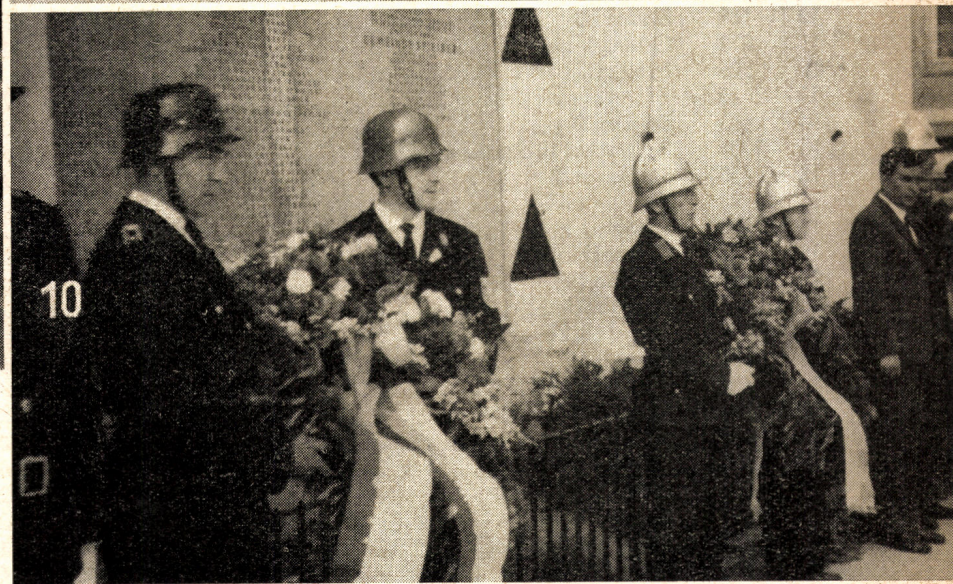

Superlativen

der Strahlenschutzübung am Melker Donauarm
Diskussion mit LFKdt Dipl.-Ing. Heger und Ein-
meister von Melk, Schmid. ● 2: Der Strahlenschutz-
Innenministeriums. ● 3: Wenig später bringt der
Einsatzort. ● 4: Die Taucher nehmen die Suche
demonstriert an der nun geborgenen Kapsel die
der Presse folgen interessiert den Ausführungen
7: Trotz aufgeweichtem Boden, trotz Wasserlacken,
spiegelt, sind die Teilnehmer der Leistungsbewerbe
ertes Aufatmen nach dem Kommando „Wasser
ertete in Melk sowohl von seinen niederöster-
lkerung begeisterten Beifall für ihr flottes Auf-
al vor der Kirche. ● 11: Landeshauptmann Dipl.-
bei der Siegereverkung die bravourösen Lei-
schen Feuerwehrmänner hervor und dankte der
● 12: Landesrat Andreas Maurer ließ es sich
Wanderpreise zu überreichen.

und Heinrich Heisters.